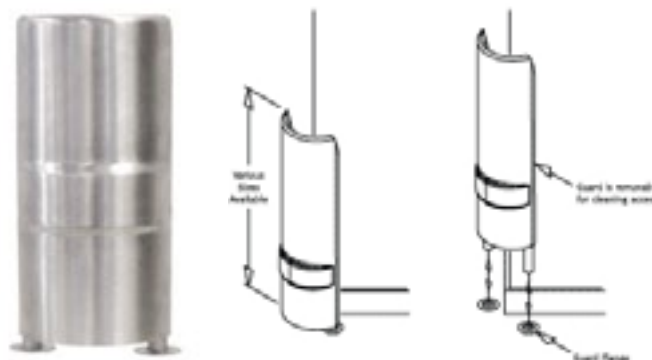

MODELL	CARTSTOP CGSS 305MM	CARTSTOP CGSS 457MM	CARTSTOP CGSS 610MM
ART NR.	GARD-12-SS	GARD-18-SS	GARD-24-SS