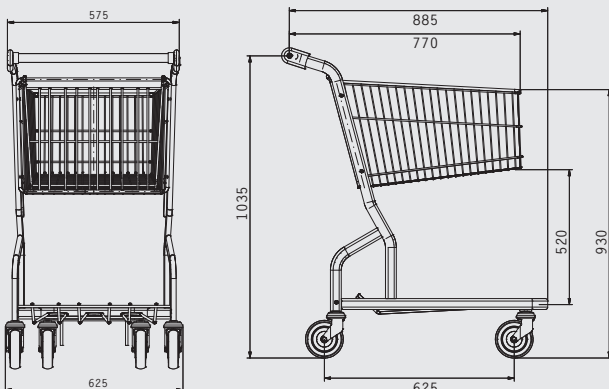

COMPACT BASE 80L

EN KOMPAKT KUNDTVAG MED UNDERHYLLA

EXACT
I BUTIK

<<<<

KOMPAKT

Stackningslängd endast 18cm

OVALYHANDTAG

Ovalyhandtag är standard. Lås och display finns som tillbehör.

STABIL

Vagnen är mycket stabil och lätt att hantera

*Vagnen på bilden är extrautrustad

MODELL	ZINK	SVART	RÖD
ART NR.	321034	321033	321031

> COMPACT BASE 80L

En nyutvecklad vagn som med sina kompakta mått och med sin korta stackning ryms även i de minsta butikerna. Även utmärkt som komplement till större vagnar. Vagnen är mycket stabil och lätt att hantera. Levereras med blankförzinkat chassi, korg och underhylla. Korgen kan får lackerad i rött, svart.

Levereras med Ovalyhandtag. Lås och display finns som tillbehör. Reklamtryck i handtaget finns som tillval.

> PRODUKTINFORMATION

- Hjul: 125 mm composit
- Stackningslängd: 18 cm
- 10 stackade vagnar: 2,52 m