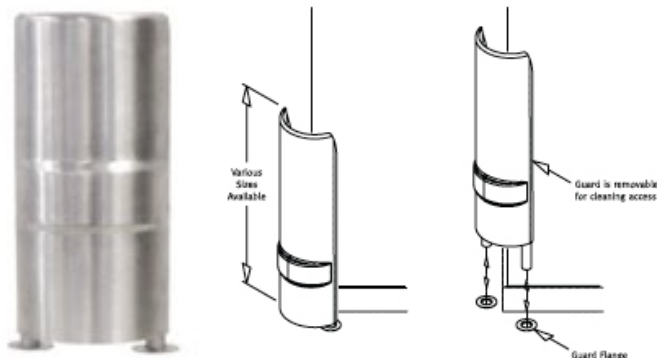

HÖRNSKYDD

FRÅN MCCUE

EXACT
I BUTIK

> CARTSTOP CG

CartStop Corner Guards är revolutionerande i utseende, struktur och omfattning av skydd. De är det perfekta komplementet till dagens mer moderna armaturer. Varje CartStop Corner Guard har fästen rätt upp mot målet, vilket eliminerar risk för snubbling. Och eftersom de är löstagbara, kan du ta bort dem och städa upp röran som är kvar.

> EGENSKAPER OCH FÖRDELAR

- Färger som matchar din inredning
- Rostfritt stål ben och slutbleck
- Slagtålig polyeten
- Löstagbara för enkel rengöring
- Finns i fyra storlekar: 12 "(305mm), 18 "(457 mm), 24" (610mm) och 33 "(838mm)

MODELL	CARTSTOP CG 305MM	CARTSTOP CG 457MM	CARTSTOP CG 610MM	CARTSTOP CG 845MM
ART NR.	GARD-12-BM	GARD-18-BM	GARD-24-BM	GARD-33-BM

> CARTSTOP CGSS

En rostfri version av vårt CartStopCG hörnskydd, för att smälta samman med annan utrustning i rostfritt stål som används i butiken.

> EGENSKAPER OCH FÖRDELAR

- Väder och vattenavvisande rostfritt stål
- Attraktiva, enkla att rengöra ytan
- Löstagbara för enkel rengöring
- Lätt att installera med ben och golv flänssystem

MODELL	CARTSTOP CGSS 305MM	CARTSTOP CGSS 457MM	CARTSTOP CGSS 610MM
ART NR.	GARD-12-SS	GARD-18-SS	GARD-24-SS