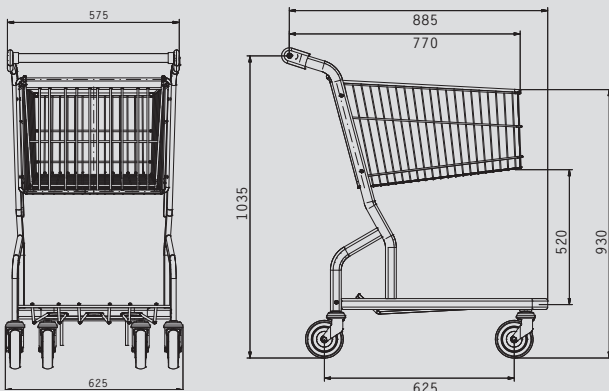

COMPACT BASE 80L

EN KOMPAKT KUNDEVAG MED UNDERHYLLA

EXACT
I BUTIK

<<<<

KOMPAKT

Stackningslängd endast 18cm

OVALYHANDTAG

Ovalyhandtag är standard. Lås och display finns som tillbehör.

STABIL

Vagnen är mycket stabil och lätt att hantera

*Vagnen på bilden är extrautrustad

MODELL	ZINK	SVART	RÖD
ART NR.	321034	321033	321031

> COMPACT BASE 80L

En nyutvecklad vagn som med sina kompakta mått och med sin korta stackning ryms även i de minsta butikerna. Även utmärkt som komplement till större vagnar. Vagnen är mycket stabil och lätt att hantera. Levereras med blankförzinkat chassi, korg och underhylla. Korgen kan få lackerad i rött, svart.

Levereras med Ovalyhandtag. Går också att få med RelaXt-handtag. Lås och display finns som tillbehör. Reklamtryck i handtaget finns som tillval.

> PRODUKTINFORMATION

- Hjul: 125 mm composit
- Stackningslängd: 18 cm
- 10 stackade vagnar: 2,52 m